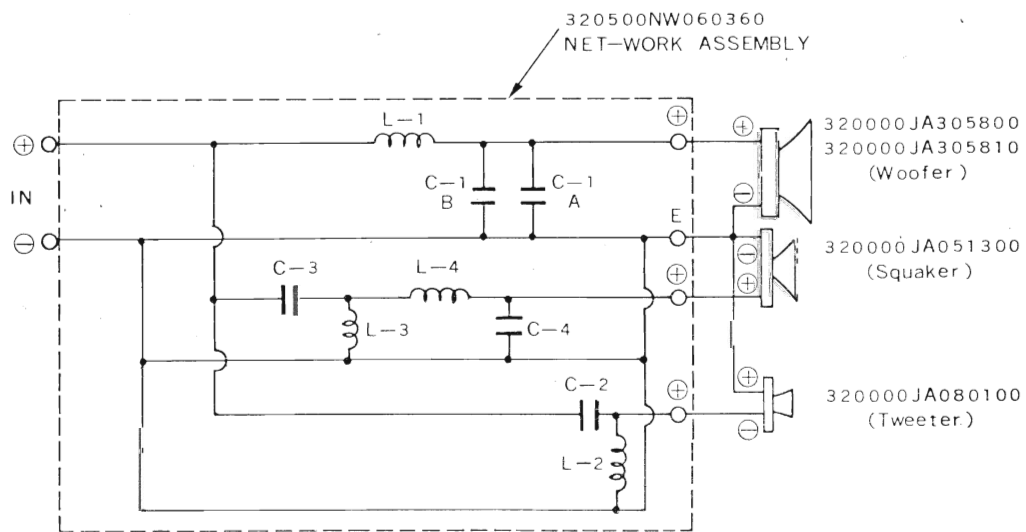

YAMAHA Hi-Fi STEREO

PARTS LIST

NS-1000 SERIES

 **YAMAHA**

APL-40

① ③ Printed in Japan 12. 75

NS-1000

NS-1000M

NS-1000MS

NET-WORK ASSEMBLY

Schematic Diagram

Ref. No.	Part No.	Description		Remarks	Common Models	FOB Japan or U.S.
①	320000JA305800	Speaker (Woofer)	スピーカ ウーハー	NS-1000		
②	320000JA305810	-do.- (Woofer)	スピーカ ウーハー	NS-1000M, 1000MS		
③	320000JA080100	-do.- (Tweeter)	スピーカ ツイーター	NS-1000, 1000M, 1000MS		
④	320000JA051300	-do.- (Squaker)	スピーカ スクォーカー	-do.-		
⑤	320575NB071950	Level Control Assembly (High)	レベルコントロール アッセンブリー	-do.-		
⑥	320575NW071960	-do.- (Middle)	"	-do.-		
⑦	320500NW060360	Net - Work Assembly	ネットワーク アッセンブリー	-do.-		
⑧	32057600031000	Front Panel	前板サラン張り	NS-1000		
⑨	32057500031000	-do.-	"	NS-1000MS		
	320000CB074910	Ratch	ラ ッ チ	NS-1000MS		
⑩	320000BA066960	Audio-Emblem	オーディオ エンブレム	NS-1000, 1000MS		
	420000CB069610	Strike	ストライク	NS-1000MS		
	420000CB069620	Support	サポ ー ト	-do.-		
⑪	420000CB072770	Lavel	ラ ベ ル	NS-1000M, 1000MS		
	420000LA000860	Push Terminal 2PD	2PD型 プッシュターミナル	NS-1000, 1000M, 1000MS		
	320500MZ064420	Speaker cord	S P コ ー ド	NS-1000, 1000M, 1000MS		
⑫	32057685040001	Wooden Cabinet , Left	外 装	NS-1000		
⑬	32057685040000	" , Right	"	-do.-		
⑭	32057508040001	" , Left	"	NS-1000M		
⑮	32057508040000	" , Right	"	-do.-		
⑯	32057508609220	" , Left	"	NS-1000MS		
⑰	32057508609221	" , Right	"	-do.-		
⑱	420000ER235200	Flat Head Screw 3.5 × 20 (ZMC2 - BL)	丸 皿 木 ネジ	NS-1000, 1000M, 1000MS (Net Work)		
⑲	420000ER231160	-do.- 3.1 × 16 (-do.-)	"	-do.- (Level Control)		
㉑	420000EZ000170	SEMS Screw M4 × 30 (FNM3 × 3g)	ナベ小ネジ	-do.- (Tweeter & Squaker)		
㉒	420000EZ000300	-do.- M6 × 30 (-do.-)	"	-do.- (Woofer)		
㉓	420000EP341400	Flat Head Screw 4.1 × 40 (ZMC - BL)	鉄 皿 木 ネジ	-do.- (Back Board)		