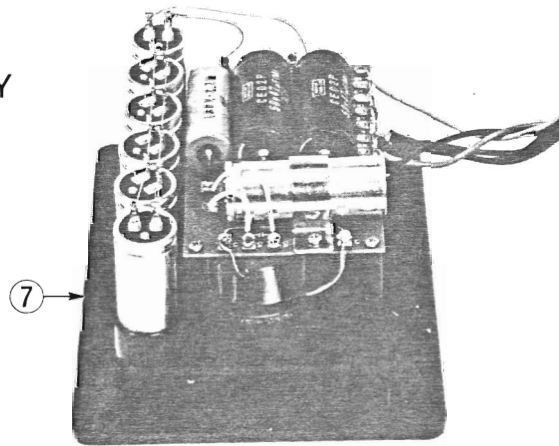

YAMAHA Hi-Fi STEREO

PARTS LIST

NS-1000 SERIES

 **YAMAHA**

APL-40

① ③ Printed in Japan 12. 75

NS-1000

NS-1000M

NS-1000MS

NET-WORK ASSEMBLY

Schematic Diagram

Ref. No.	Part No.	Description		Remarks	Common Models	FOB Japan or U.S.
①	320000JA305800	Speaker (Woofer)	スピーカ ウーハー	NS-1000		
②	320000JA305810	-do.- (Woofer)	スピーカ ウーハー	NS-1000M, 1000MS		
③	320000JA080100	-do.- (Tweeter)	スピーカ ツイーター	NS-1000, 1000M, 1000MS		
④	320000JA051300	-do.- (Squaker)	スピーカ スクォーカー	-do.-		
⑤	320575NB071950	Level Control Assembly (High)	レベルコントロール アッセンブリー	-do.-		
⑥	320575NW071960	-do.- (Middle)	"	-do.-		
⑦	320500NW060360	Net - Work Assembly	ネットワーク アッセンブリー	-do.-		
⑧	32057600031000	Front Panel	前板サラン張り	NS-1000		
⑨	32057500031000	-do.-	"	NS-1000MS		
	320000CB074910	Ratch	ラ ッ チ	NS-1000MS		
⑩	320000BA066960	Audio-Emblem	オーディオ エンブレム	NS-1000, 1000MS		
	420000CB069610	Strike	ストライク	NS-1000MS		
	420000CB069620	Support	サポ ー ト	-do.-		
⑪	420000CB072770	Lavel	ラ ベ ル	NS-1000M, 1000MS		
	420000LA000860	Push Terminal 2PD	2PD型 プッシュターミナル	NS-1000, 1000M, 1000MS		
	320500MZ064420	Speaker cord	S P コ ー ド	NS-1000, 1000M, 1000MS		
⑫	32057685040001	Wooden Cabinet , Left	外 装	NS-1000		
⑬	32057685040000	" , Right	"	-do.-		
⑭	32057508040001	" , Left	"	NS-1000M		
⑮	32057508040000	" , Right	"	-do.-		
⑯	32057508609220	" , Left	"	NS-1000MS		
⑰	32057508609221	" , Right	"	-do.-		
⑱	420000ER235200	Flat Head Screw 3.5 × 20 (ZMC2 - BL)	丸 皿 木 ネジ	NS-1000, 1000M, 1000MS (Net Work)		
⑲	420000ER231160	-do.- 3.1 × 16 (-do.-)	"	-do.- (Level Control)		
㉑	420000EZ000170	SEMS Screw M4 × 30 (FNM3 × 3g)	ナベ小ネジ	-do.- (Tweeter & Squaker)		
㉒	420000EZ000300	-do.- M6 × 30 (-do.-)	"	-do.- (Woofer)		
㉓	420000EP341400	Flat Head Screw 4.1 × 40 (ZMC - BL)	鉄 皿 木 ネジ	-do.- (Back Board)		