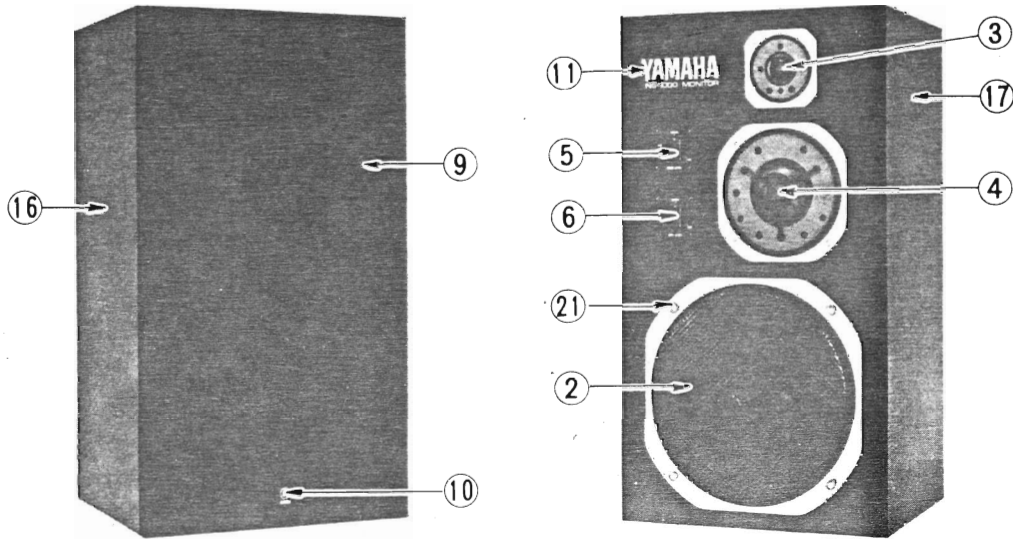

YAMAHA Hi-Fi STEREO

PARTS LIST

NS-1000 SERIES

 **YAMAHA**

APL-40

① ③ Printed in Japan 12. 75

NS-1000

NS-1000M

NS-1000MS

NET-WORK ASSEMBLY

Schematic Diagram

Ref. No.	Part No.	Description		Remarks	Common Models	FOB Japan or U.S.
①	320000JA305800	Speaker (Woofer)	スピーカ ウーハー	NS-1000		
②	320000JA305810	-do.- (Woofer)	スピーカ ウーハー	NS-1000M, 1000MS		
③	320000JA080100	-do.- (Tweeter)	スピーカ ツイーター	NS-1000, 1000M, 1000MS		
④	320000JA051300	-do.- (Squaker)	スピーカ スクォーカー	-do.-		
⑤	320575NB071950	Level Control Assembly (High)	レベルコントロール アッセンブリー	-do.-		
⑥	320575NW071960	-do.- (Middle)	"	-do.-		
⑦	320500NW060360	Net - Work Assembly	ネットワーク アッセンブリー	-do.-		
⑧	32057600031000	Front Panel	前板サラン張り	NS-1000		
⑨	32057500031000	-do.-	"	NS-1000MS		
	320000CB074910	Ratch	ラ ッ チ	NS-1000MS		
⑩	320000BA066960	Audio-Emblem	オーディオ エンブレム	NS-1000, 1000MS		
	420000CB069610	Strike	ストライク	NS-1000MS		
	420000CB069620	Support	サポ ー ト	-do.-		
⑪	420000CB072770	Lavel	ラ ベ ル	NS-1000M, 1000MS		
	420000LA000860	Push Terminal 2PD	2PD型 プッシュターミナル	NS-1000, 1000M, 1000MS		
	320500MZ064420	Speaker cord	S P コ ー ド	NS-1000, 1000M, 1000MS		
⑫	32057685040001	Wooden Cabinet , Left	外 装	NS-1000		
⑬	32057685040000	" , Right	"	-do.-		
⑭	32057508040001	" , Left	"	NS-1000M		
⑮	32057508040000	" , Right	"	-do.-		
⑯	32057508609220	" , Left	"	NS-1000MS		
⑰	32057508609221	" , Right	"	-do.-		
⑱	420000ER235200	Flat Head Screw 3.5 × 20 (ZMC2 - BL)	丸 皿 木 ネジ	NS-1000, 1000M, 1000MS (Net Work)		
⑲	420000ER231160	-do.- 3.1 × 16 (-do.-)	"	-do.- (Level Control)		
㉑	420000EZ000170	SEMS Screw M4 × 30 (FNM3 × 3g)	ナベ小ネジ	-do.- (Tweeter & Squaker)		
㉒	420000EZ000300	-do.- M6 × 30 (-do.-)	"	-do.- (Woofer)		
㉓	420000EP341400	Flat Head Screw 4.1 × 40 (ZMC - BL)	鉄 皿 木 ネジ	-do.- (Back Board)		