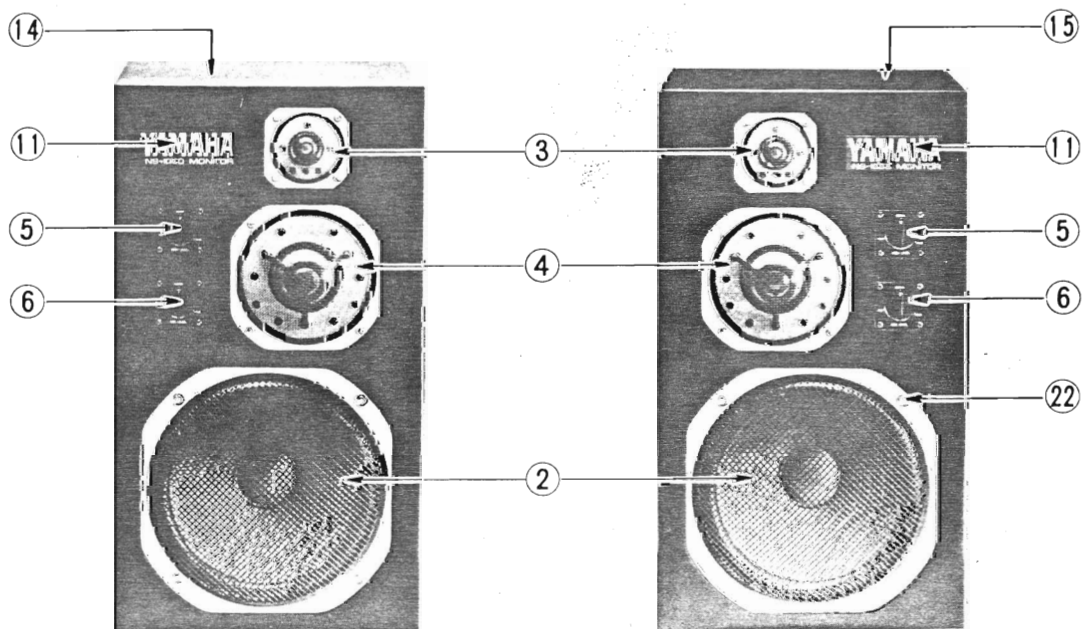

YAMAHA Hi-Fi STEREO

PARTS LIST

NS-1000 SERIES

 **YAMAHA**

APL-40

① ③ Printed in Japan 12. 75

NS-1000

NS-1000M

NS-1000MS

NET-WORK ASSEMBLY

Schematic Diagram

Ref. No.	Part No.	Description		Remarks	Common Models	FOB Japan or U.S.
①	320000JA305800	Speaker (Woofer)	スピーカ ウーハー	NS-1000		
②	320000JA305810	-do.- (Woofer)	スピーカ ウーハー	NS-1000M, 1000MS		
③	320000JA080100	-do.- (Tweeter)	スピーカ ツイーター	NS-1000, 1000M, 1000MS		
④	320000JA051300	-do.- (Squaker)	スピーカ スクォーカー	-do.-		
⑤	320575NB071950	Level Control Assembly (High)	レベルコントロール アッセンブリー	-do.-		
⑥	320575NW071960	-do.- (Middle)	"	-do.-		
⑦	320500NW060360	Net - Work Assembly	ネットワーク アッセンブリー	-do.-		
⑧	32057600031000	Front Panel	前板サラン張り	NS-1000		
⑨	32057500031000	-do.-	"	NS-1000MS		
	320000CB074910	Ratch	ラ ッ チ	NS-1000MS		
⑩	320000BA066960	Audio-Emblem	オーディオ エンブレム	NS-1000, 1000MS		
	420000CB069610	Strike	ストライク	NS-1000MS		
	420000CB069620	Support	サポ ー ト	-do.-		
⑪	420000CB072770	Lavel	ラ ベ ル	NS-1000M, 1000MS		
	420000LA000860	Push Terminal 2PD	2PD型 プッシュターミナル	NS-1000, 1000M, 1000MS		
	320500MZ064420	Speaker cord	S P コ ー ド	NS-1000, 1000M, 1000MS		
⑫	32057685040001	Wooden Cabinet , Left	外 装	NS-1000		
⑬	32057685040000	" , Right	"	-do.-		
⑭	32057508040001	" , Left	"	NS-1000M		
⑮	32057508040000	" , Right	"	-do.-		
⑯	32057508609220	" , Left	"	NS-1000MS		
⑰	32057508609221	" , Right	"	-do.-		
⑱	420000ER235200	Flat Head Screw 3.5 × 20 (ZMC2 - BL)	丸 皿 木 ネジ	NS-1000, 1000M, 1000MS (Net Work)		
⑲	420000ER231160	-do.- 3.1 × 16 (-do.-)	"	-do.- (Level Control)		
㉑	420000EZ000170	SEMS Screw M4 × 30 (FNM3 × 3g)	ナベ小ネジ	-do.- (Tweeter & Squaker)		
㉒	420000EZ000300	-do.- M6 × 30 (-do.-)	"	-do.- (Woofer)		
㉓	420000EP341400	Flat Head Screw 4.1 × 40 (ZMC - BL)	鉄 皿 木 ネジ	-do.- (Back Board)		